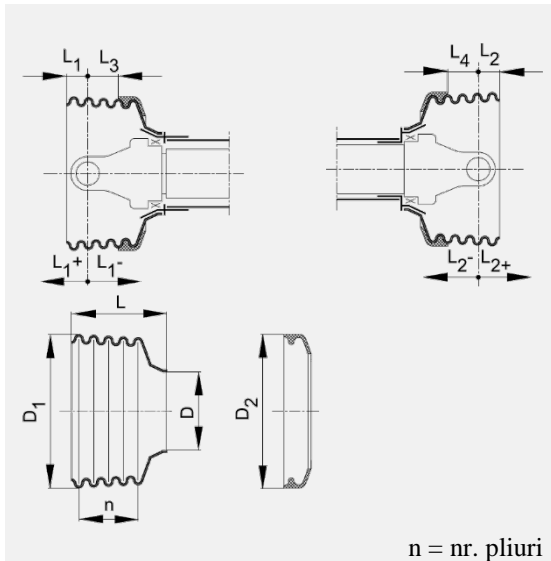

Lungime arbore

Lungime arbore (comprimat) +/- 10 mm	Lz	460	510	560	610	710	860	1010
Lungimea de suprapunere a profilelor (comprimat)	Pu_{Lz}				400		540	840
Lungimea minimă de suprapunere a profilelor (în funcționare)	Pu_{Lb}				200		270	420
Lungimea maximă a arborelui în staționare	$L_T = L_z + \frac{3}{4} Pu_{Lz}$				860		1115	1640
Lungimea maximă a arborelui în funcționare	$L_b = L_z + \frac{1}{2} Pu_{Lz}$				760		980	1430

Informații arbore

Seria	Secțiune în profilul cardanului	Con de protecție	Cruce cardan
W 300 E MP-Ge: 2200 Nm	<p>K: 11-22 N/Nm $M_{p,pr}$: 1400 Nm</p>	<p>SD15</p>	<p>A = 75 D₁ = 27</p>

Con de protecție standard

SD15								
D	D ₁	D ₂	L	L ₁	L ₂	L ₃	L ₄	n
72	156	165	114	30	30	25	25	5
72	156	165	203	119	119	25	25	10

* Lungime standard

Maviprod - Soluția pentru orice utilaj

Nr. ord. reg. com./an: J26/945/1993, CIF: RO 6334018, Capital social (RON): 4.150.000 lei
RO10 RNCB 0190 0154 8159 0001 / RON BCR Reghin, RO03 BRDE 2705V035 0300 2700 / RON BRD Reghin
RO79 RZBR 0000 0600 0892 6366 / RON Raiffeisen Reghin, RO20 TREZ 4765 069X XX00 7291 Trezoreria Tg. Mureș